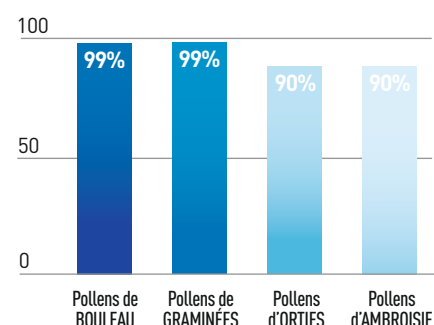

La toile **Polltec**®

un filtre parfait contre le pollen

Environ 20% de la population souffre d'allergie au pollen, une tendance à la hausse.

Les symptômes (éternuements, démangeaisons, irritations, etc.) ont un effet néfaste sur la santé et peuvent avoir diverses conséquences, telles que la fatigue, l'insomnie ou encore une baisse de la productivité et de l'attention.

Des tests scientifiques ont démontré l'efficacité de la toile Polltec®. Le rapport de contrôle sur les propriétés du treillis Polltec® rédigé par le Centre Charité sur les Allergies (Allergie-Centrum-Charité) de Berlin est téléchargeable sur www.pollenschutz.de

Conçue à partir d'une toile à maillage étudié pour laisser passer l'air et la lumière, la toile Polltec® apporte une solution aux problèmes des personnes allergiques. Avec un taux d'efficacité de 99% contre les pollens de bouleau ou de graminées et de 90% contre les particules les plus petites (pollen d'ambroisie, d'ortie...), la toile Polltec® établit une barrière efficace contre les pollens, tout en assurant une excellente aération de l'intérieur.

Polltec® a obtenu le label de qualité ECARF (Fondation européenne pour la recherche sur les allergies) prouvant ainsi son efficacité. Solide, elle est également résistante aux UV et aux intempéries.

Enfin, elle se nettoie très simplement à l'eau et offre un confort non négligeable pour les personnes sensibles.